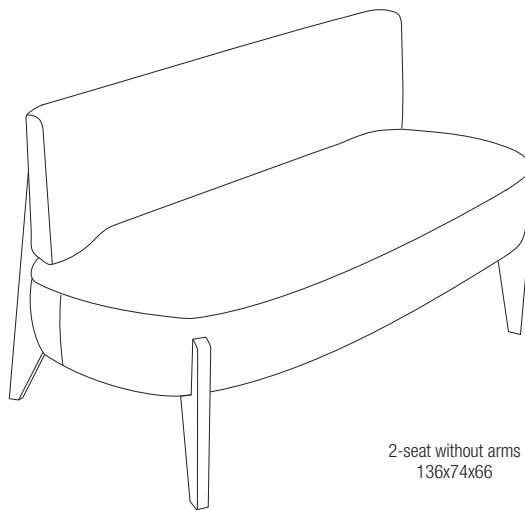

AZUL / W x H x D
sitting height: 47

Passe
Partout®

1-seat without arms
75x74x66

2-seat without arms
136x74x66

ROMP
dragende delen uit gelaagd hardhout

ONDERVERING
elastische singelbanden

ZITKUSSEN
hoogelastisch schuim HR 35kg/m³ met dacronafdekking

RUGKUSSEN
hoogelastisch schuim HR 26kg/m³

POOTJES
type 762 (Azul) - eik

OPTIES
kleuren eik: natural 24, tobacco 20, grey 26, anthracite 25, chestnut 27 or black 02

CARCASSE
structure portante en panneau stratifié
hyper résistant