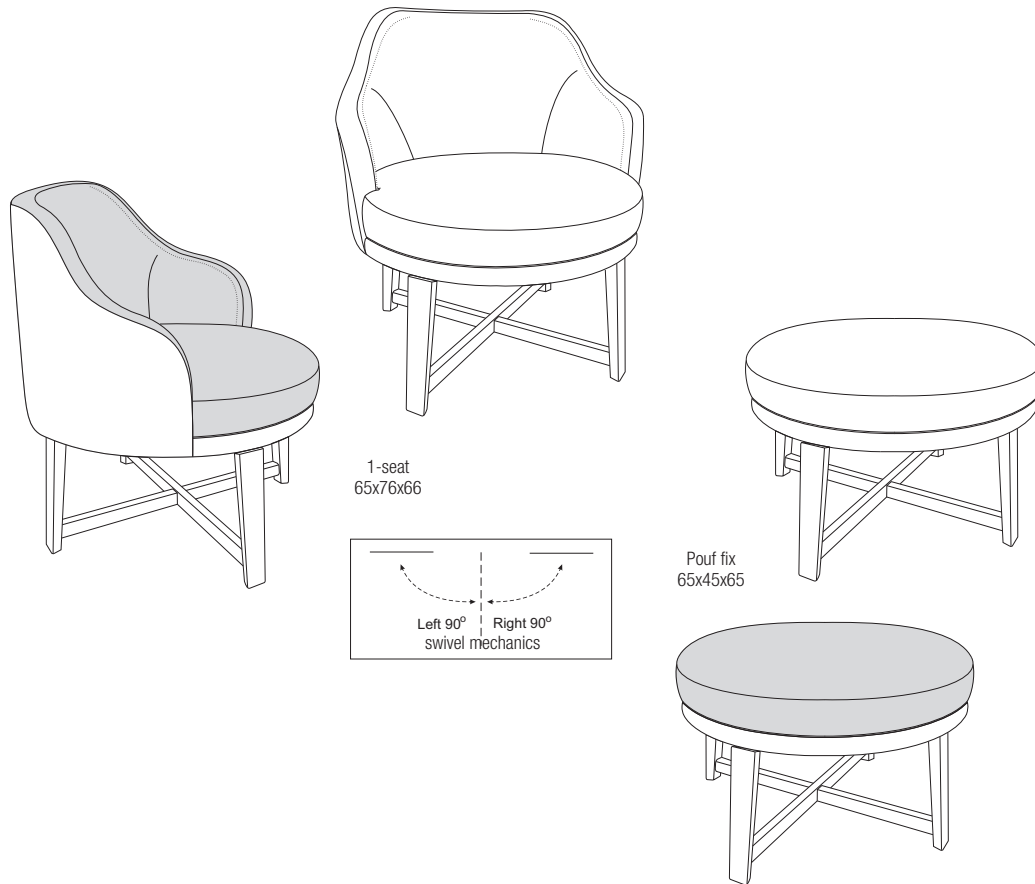

LAMOS / W x H x D sitting height: 45

Passe
Partout®

1-seat
65x76x66

Pouf fix
65x45x65

/ second fabric possible

ROMP

dragende delen uit of gelaagd hardhout
bogje mechanisme

ONDERVERING

zitsangels

ZITKUSSEN

hoogelastisch schuim HR 35kg/m3 met dacronafdekking,

RUGKUSSEN

schuim 35kg/m3 met dacronafdekking

POOTJES

poten in eik
kleuren eik: natural 24, tobacco 20, grey 26, anthracite 25,
chestnut 27 of black 02
achterkant rug en basis zit in een tweede stof zonder meerprijs
sans supplément

CARCASSE

GARNI SUR

sangles en caoutchouc

COUSSIN D'ASSISE

mousse HR 35kg/m3 avec nappage dacron,

COUSSIN DE DOS

mousse 35kg/m3 avec nappage dacron

PIEDS

pieds en chêne
couleurs chêne: natural 24, tobacco 20, grey 26,
anthracite 25, chestnut 27 or black 02
arrière du dos et base de l'assise dans un deuxième tissu
sans supplément

FRAME

supporting parts out of layered hardwood
bogje mechanism

SUSPENSION

rubber band in seat

SITTING PILLOW

high elastic foam HR 35kg/m3 foam with polyester,

BACK PILLOW

foam 35kg/m3 with polyester

FEET

feet in oak
colours oak: natural 24, tobacco 20, grey 26, anthracite 25,
chestnut 27 or black 02
back of back part and base of seat in a second fabric without
price uplift

GESTELL

UNTERFEDERUNG

Gurtband in Gummi

SITZKISSEN

hochelastischer schaum HR 35 kg/m3 mit Polyester

RÜCKENKISSEN

Schaum 35kg/m3 mit Polyester

FÜSSE

Füsse in Eiche
Farben Eiche: natural 24, tobacco 20, grey 26, anthracite 25,
chestnut 27 oder black 02
Rücken des Rückenteils und Basis des Sitzes sind lieferbar in
einem anderen Stoff ohne Aufpreis